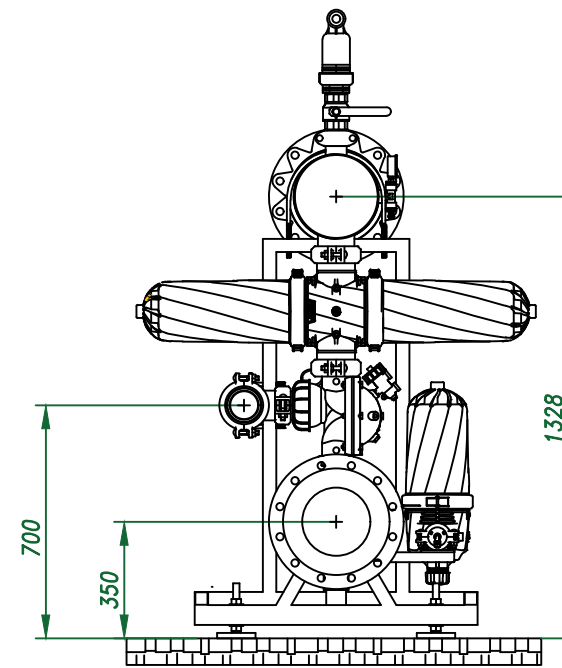

Вид спереди

Вид слева

Вид сверху

Отвод очищ. воды 10"

Изометрия

				Автоматич. дисковый фильтр Azud Helix 4DCL5HF/10FX			
Изм.	Лист	№ документа	Подп.	Дата		Лит.	Лист
					Виды, изометрия		Листов
						ООО "Гидра Фильтр"	