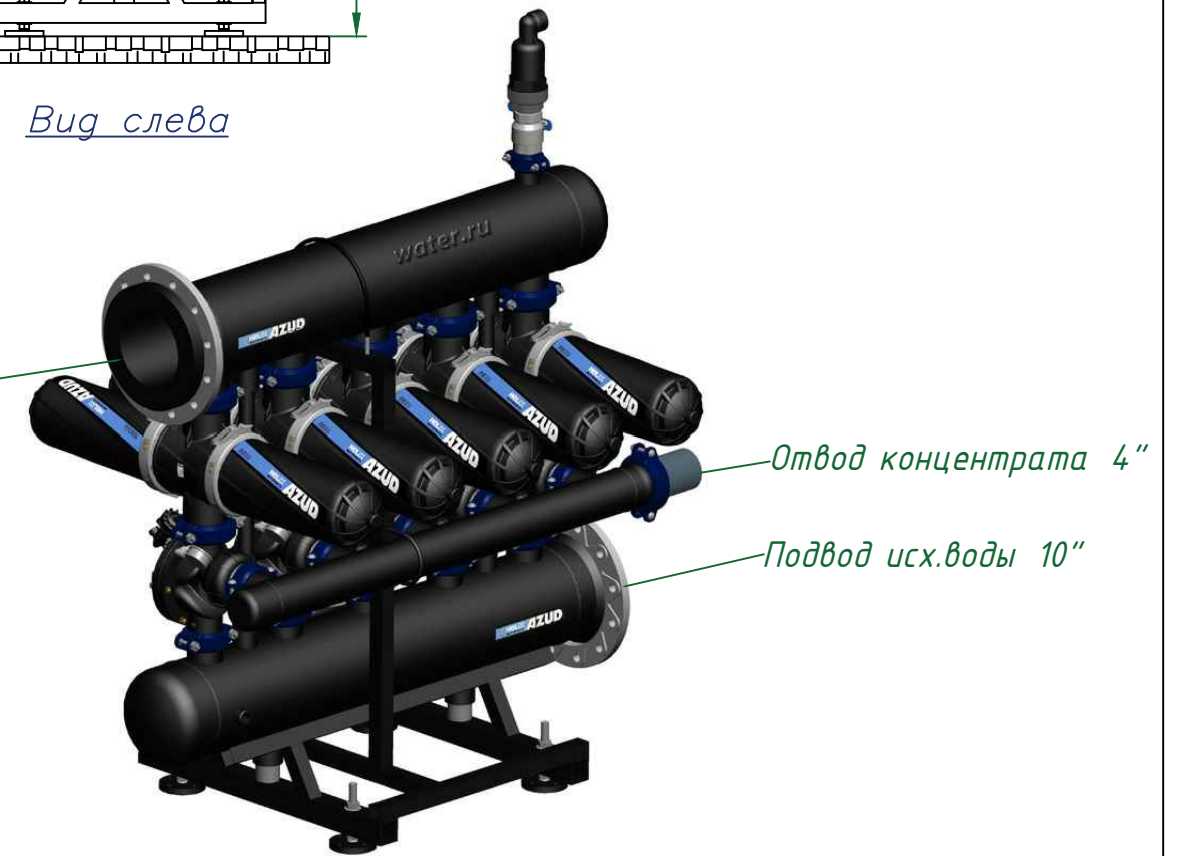

Вид спереди

Вид слева

Вид сверху

Отвод очищ. воды 10"

Изометрия

				Автоматич. дисковый фильтр Azud Helix 4DCL5HF/10FX			
Изм.	Лист	№ документа	Подп.	Дата		Лит.	Лист
					Виды, изометрия		Листов
						ООО "Гидра Фильтр"	