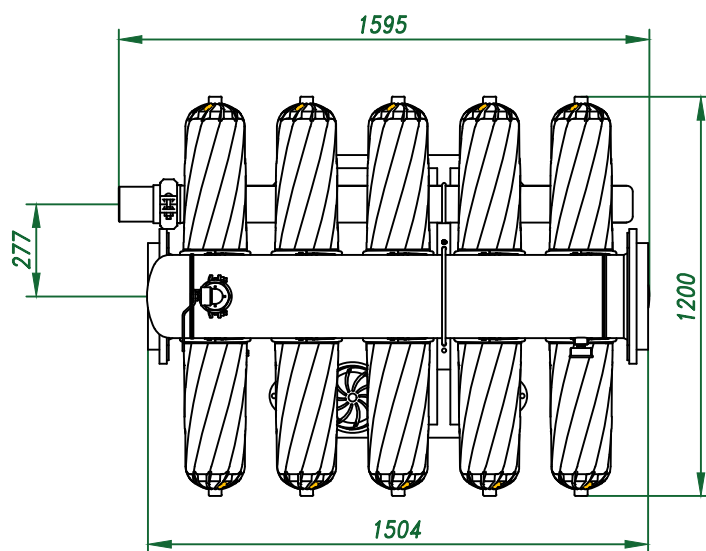

Вид спереди

Вид слева

Вид сверху

Отвод очищ. воды 10"

Изометрия

				Автоматич. дисковый фильтр Azud Helix 4DCL5HF/10FX			
Изм.	Лист	№ документа	Подп.	Дата		Лит.	Лист
					Виды, изометрия		Листов
						ООО "Гидра Фильтр"	